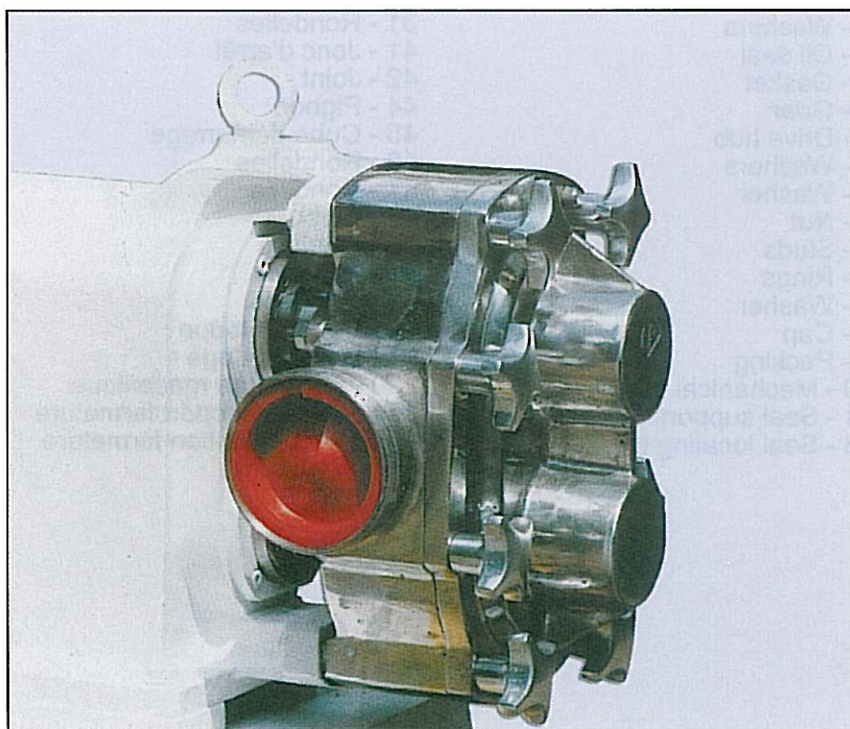

**EJECUCIONES ESPECIALES BOMBAS PR  
SPECIAL VERSIONS OF PR PUMPS  
COMMANDES SPÉCIALES POMPES PR**

**BY - PASS - BY - PASS - BY-PASS**

Diseñadas con by-pass incorporado a la tapa, para evitar sobrepresiones en el circuito.

Designed with a built-in by-pass valve on the pump cover to prevent overpressures in the circuit.

Pompes conçues avec un by-pass incorporé au cache afin d'éviter les surpressions dans le circuit.

**SANITARIA-SANITARY-SANITAIRE**

Pulidas con palomillas para un fácil desmontaje y bocas sanitarias FIL o DIN según demanda.

Well-polished finish, lugged nuts for easy dismantling and sanitary ports. Supplied FIL or DIN, as requested.

Pompes polies, avec écrous papillon pour un démontage facile, et ouvertures sanitaires FIL ou DIN sur demande.