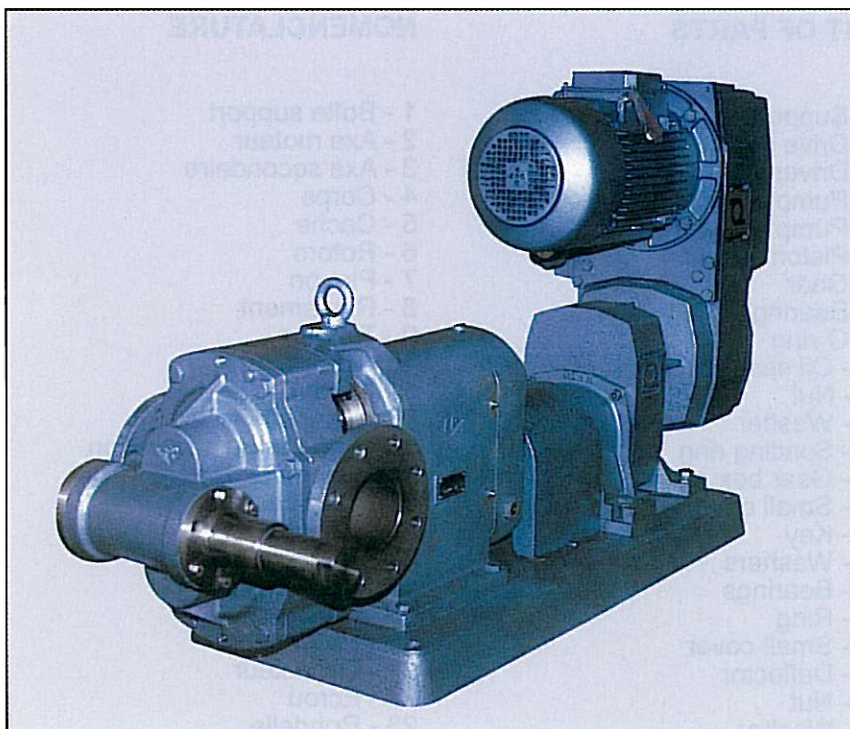

**EJECUCIONES ESPECIALES BOMBAS PR  
SPECIAL VERSIONS OF PR PUMPS  
COMMANDES SPÉCIALES POMPES PR**

**BY - PASS - BY - PASS - BY-PASS**

Diseñadas con by-pass incorporado a la tapa, para evitar sobrepresiones en el circuito.

Designed with a built-in by-pass valve on the pump cover to prevent overpressures in the circuit.

Pompes conçues avec un by-pass incorporé au cache afin d'éviter les surpressions dans le circuit.

**SANITARIA-SANITARY-SANITAIRE**

Pompes polies, avec écrous papillon pour un démontage facile, et ouvertures sanitaires FIL ou DIN sur demande.